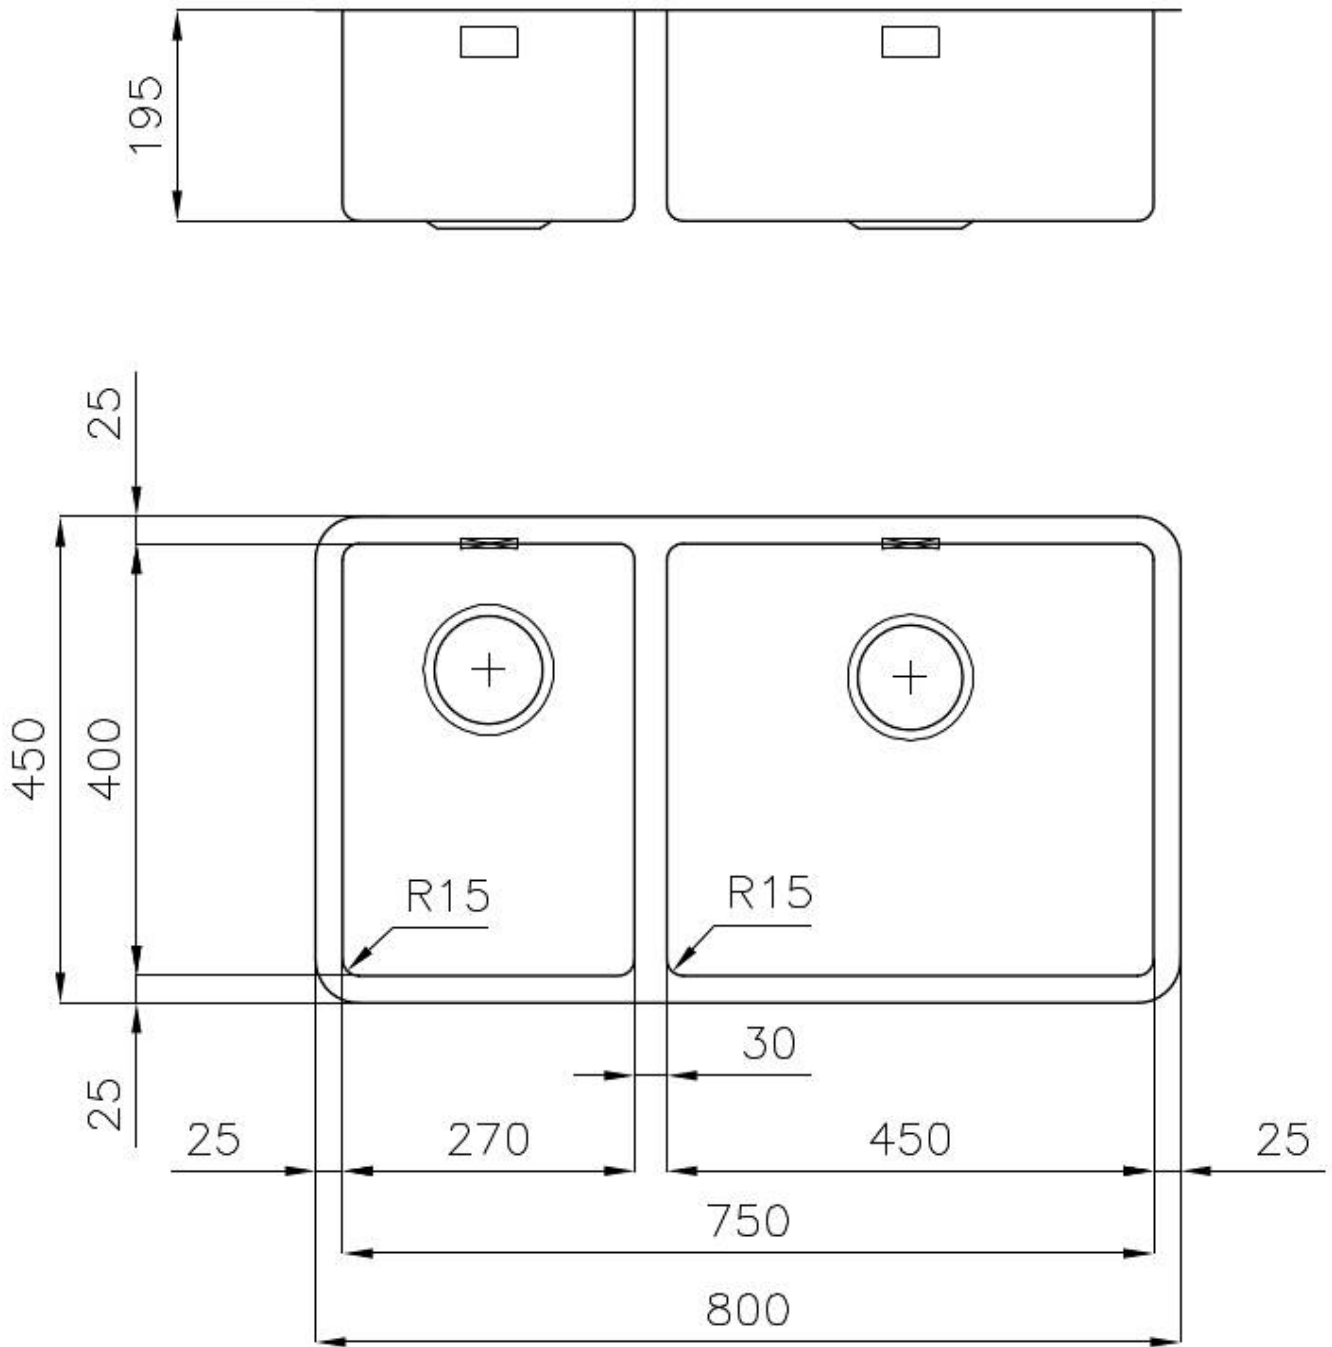

ÉVIERS PROFONDS

Acier de 1 mm d'épaisseur. Une épaisseur importante qui garantit une résistance maximale pour les éviers qui ne connaissent pas les signes du temps.

PÉRIMÈTRE TROP COMPLET

Le trop plein est un dispositif de sécurité toujours présent sur les éviers Foster qui empêche l'eau de déborder de la cuve en cas d'oubli. La solution du vidange périmétrique améliore l'esthétique grâce à sa forme carrée et essentielle.

VIDANGE 3,5" BASKET

La vidange est équipé d'une grande bonde de 3,5", avec un bouchon à panier pratique qui empêche les parties solides de s'écouler dans le drain.

DÉTAILS

Bord d'installation

Sous-plan

Finition

Brossée Foster

Matériau

Acier inoxydable AISI 304

Textures Brossée Foster

Base 80 cm

Dimensions 800x450 mm

Équipement standard Crochets de fixation, joint, vidange, trop-plein et siphon, Emballage en boîte

Trous mitigeur Pas de trous en standard

Trou d'encastrement Voir fiche technique

Égouttoir Non

Mesure cuve 450x400 + 270x400mm

Numéro cuves 2 cuves

Vidange Vidange de 3,5

DESSINS TECHNIQUES

ACCESSOIRES OPTIONNELS

Cuvette blanche
8153 100