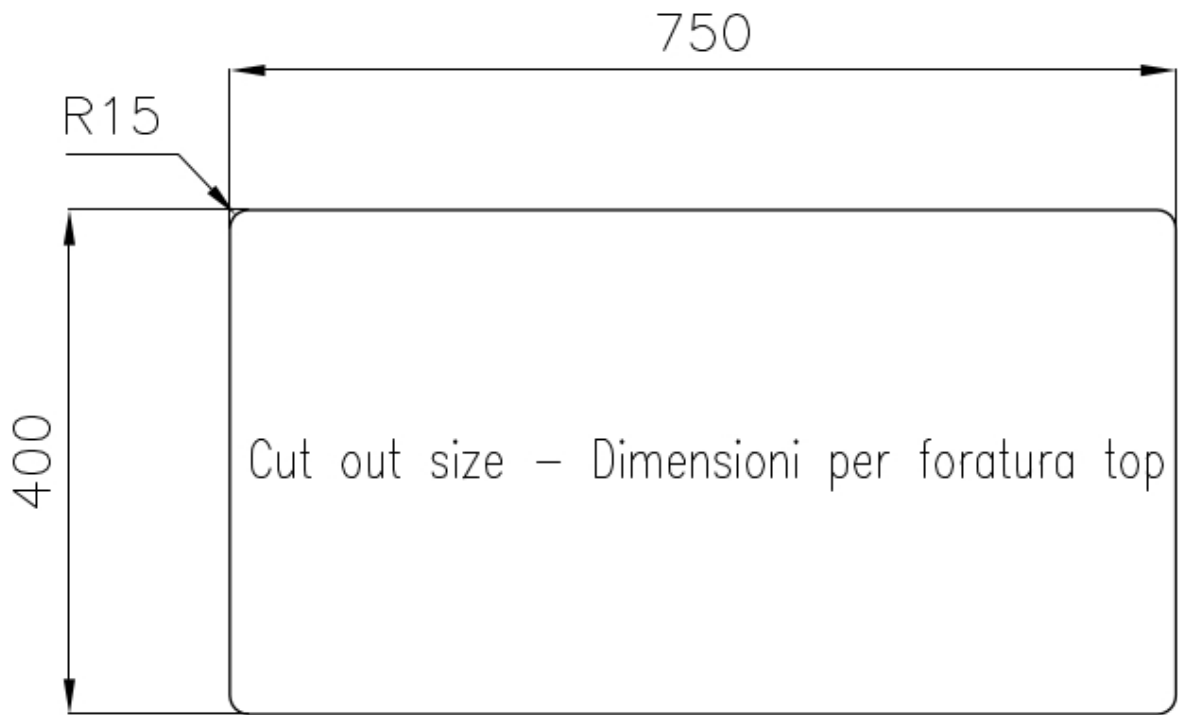

Brossée Foster

Matériau

Acier inoxydable AISI 304

Textures Brossée Foster

Base 80 cm

Dimensions 800x450 mm

Équipement standard Crochets de fixation, joint, vidange, trop-plein et siphon, Emballage en boîte

Trous mitigeur Pas de trous en standard

Trou d'encastrement Voir fiche technique

Égouttoir Non

Mesure cuve 450x400 + 270x400mm

Numéro cuves 2 cuves

Vidange Vidange de 3,5

DESSINS TECHNIQUES

ACCESSOIRES OPTIONNELS

Cuvette blanche
8153 100